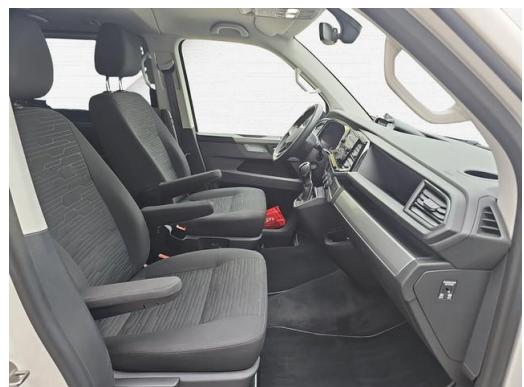

Autohaus Bauschatz GmbH

Angebotsnummer: H049639_3457

Ausdruck vom: 18.04.2024

Finanzierungsbeispiel

Anzahlung	10.391 EUR
Schwemme	20.782 EUR
Gesamtauftrag	48 Monate
Gesamtaufzahlung	63.039 EUR
Restschuldendeckung	46.039 EUR
Zinssatz brutto	5,99%
Sollzinsfuß	5,99% gebunden
Restschuldendeckung	11,62%
Handels- & Finanz	63.039 EUR

Monatliche Rate (EUR)

579,-

Ca. Nettomittelwert des Leasingobjekts
inklusive Steuer lt. § 12 Abs. 1 Nr. 1 EStG
Basis der Berechnung

Leasing und Finanzierungswahlmöglichkeit

BAUSCHATZ & GERSTENMAIER GRUPPE