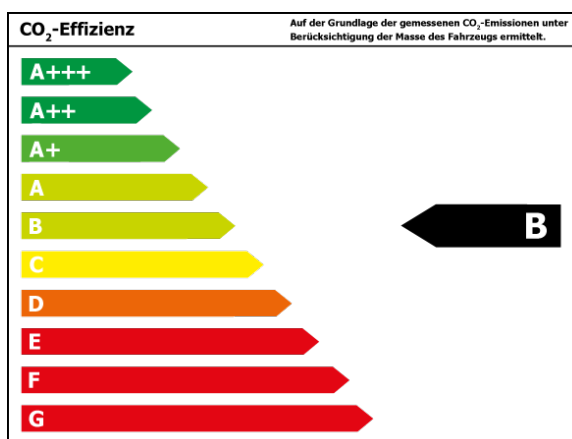

Autohaus Bauschatz GmbH

Angebotsnummer: D051097_664

Ausdruck vom: 18.04.2024

Finanzierungsbeispiel

Fragen Sie nach unseren Finanzierungsangeboten.
Gerne nehmen wir Ihren Gebrauchten in Zahlung !

Bitte beachten Sie, dass bei allen Angaben zum Fahrzeug Irrtümer und Änderungen vorbehalten sind!

Verbrauch

Verbrauch und Emissionen (NEFZ) *

Innerorts* :	7,7 l/100 km
Ausserorts* :	5,2 l/100 km
Kombiniert* :	6,6 l/100 km
CO2-Emission* :	173,0 g/km

*Weitere Informationen zum offiziellen Kraftstoffverbrauch und den offiziellen spezifischen CO₂-Emissionen neuer Personenkraftwagen können dem 'Leitfaden über den Kraftstoffverbrauch, die CO₂-Emissionen und den Stromverbrauch neuer Personenkraftwagen' entnommen werden, der an allen Verkaufsstellen und bei 'Deutsche Automobil Treuhand GmbH' unter www.dat.de unentgeltlich erhältlich ist.